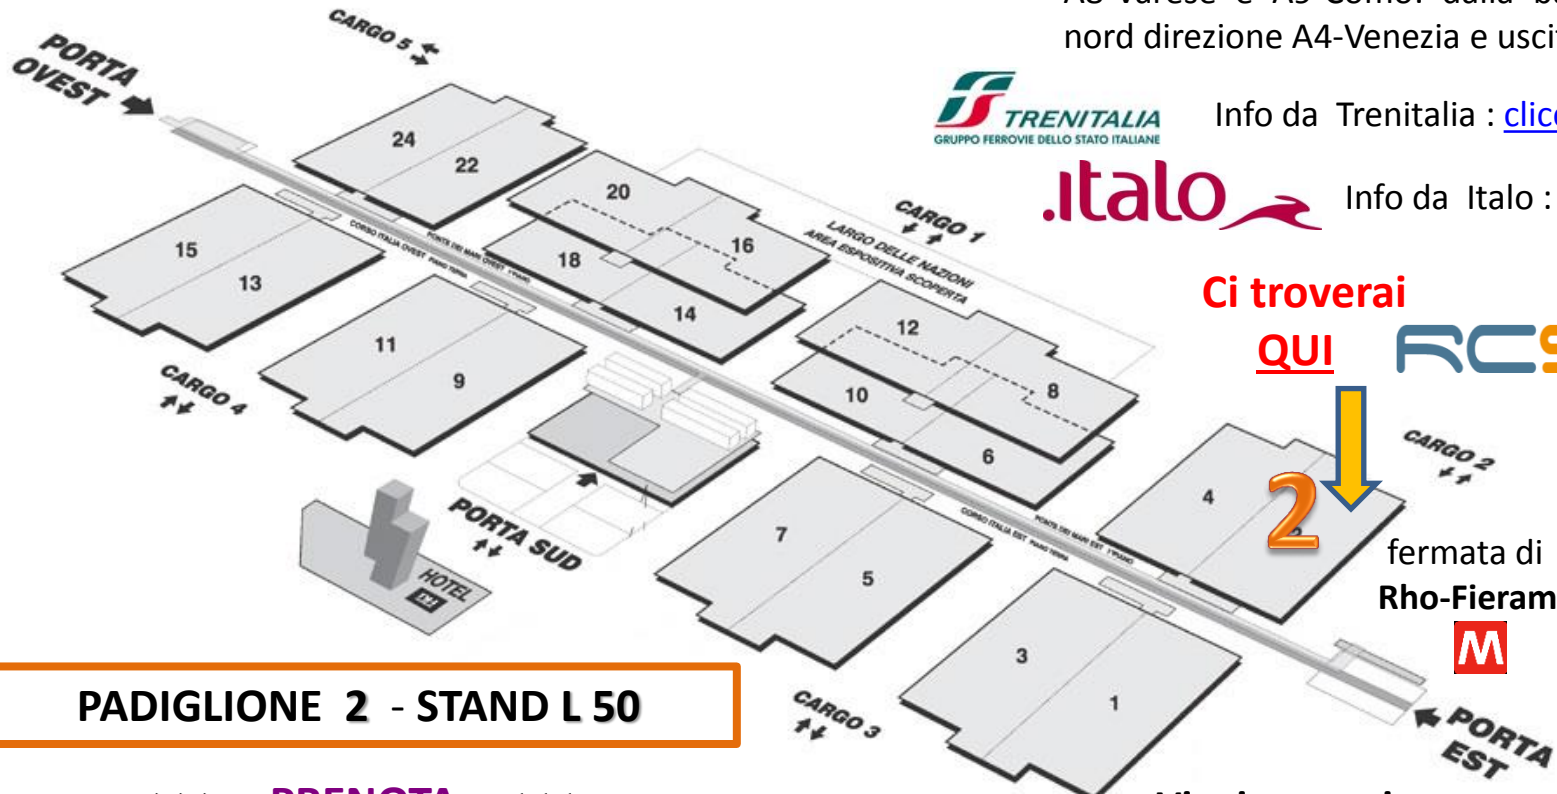

**Metropolitana Linea 1 rossa**  
fermata di Rho-Fieramilano

<http://www.fieramilano.it/treno>

**Dalle autostrade:**

A7-Genova, A1-Bologna e A4-Torino: A 50 Tangenziale Ovest direzione Varese, uscita fieramilano. A4-Venezia: uscita Pero-fieramilano. A8-Varese e A9-Como: dalla barriera di Milano nord direzione A4-Venezia e uscita fieramilano.

Info da Trenitalia : [clicca qui](#)

Info da Italo : [clicca qui](#)

Ci troverai

QUI

fermata di Rho-Fieramilano

**PADIGLIONE 2 - STAND L 50**

>>> **PRENOTA** <<<

**Appuntamento Demo in Fiera**